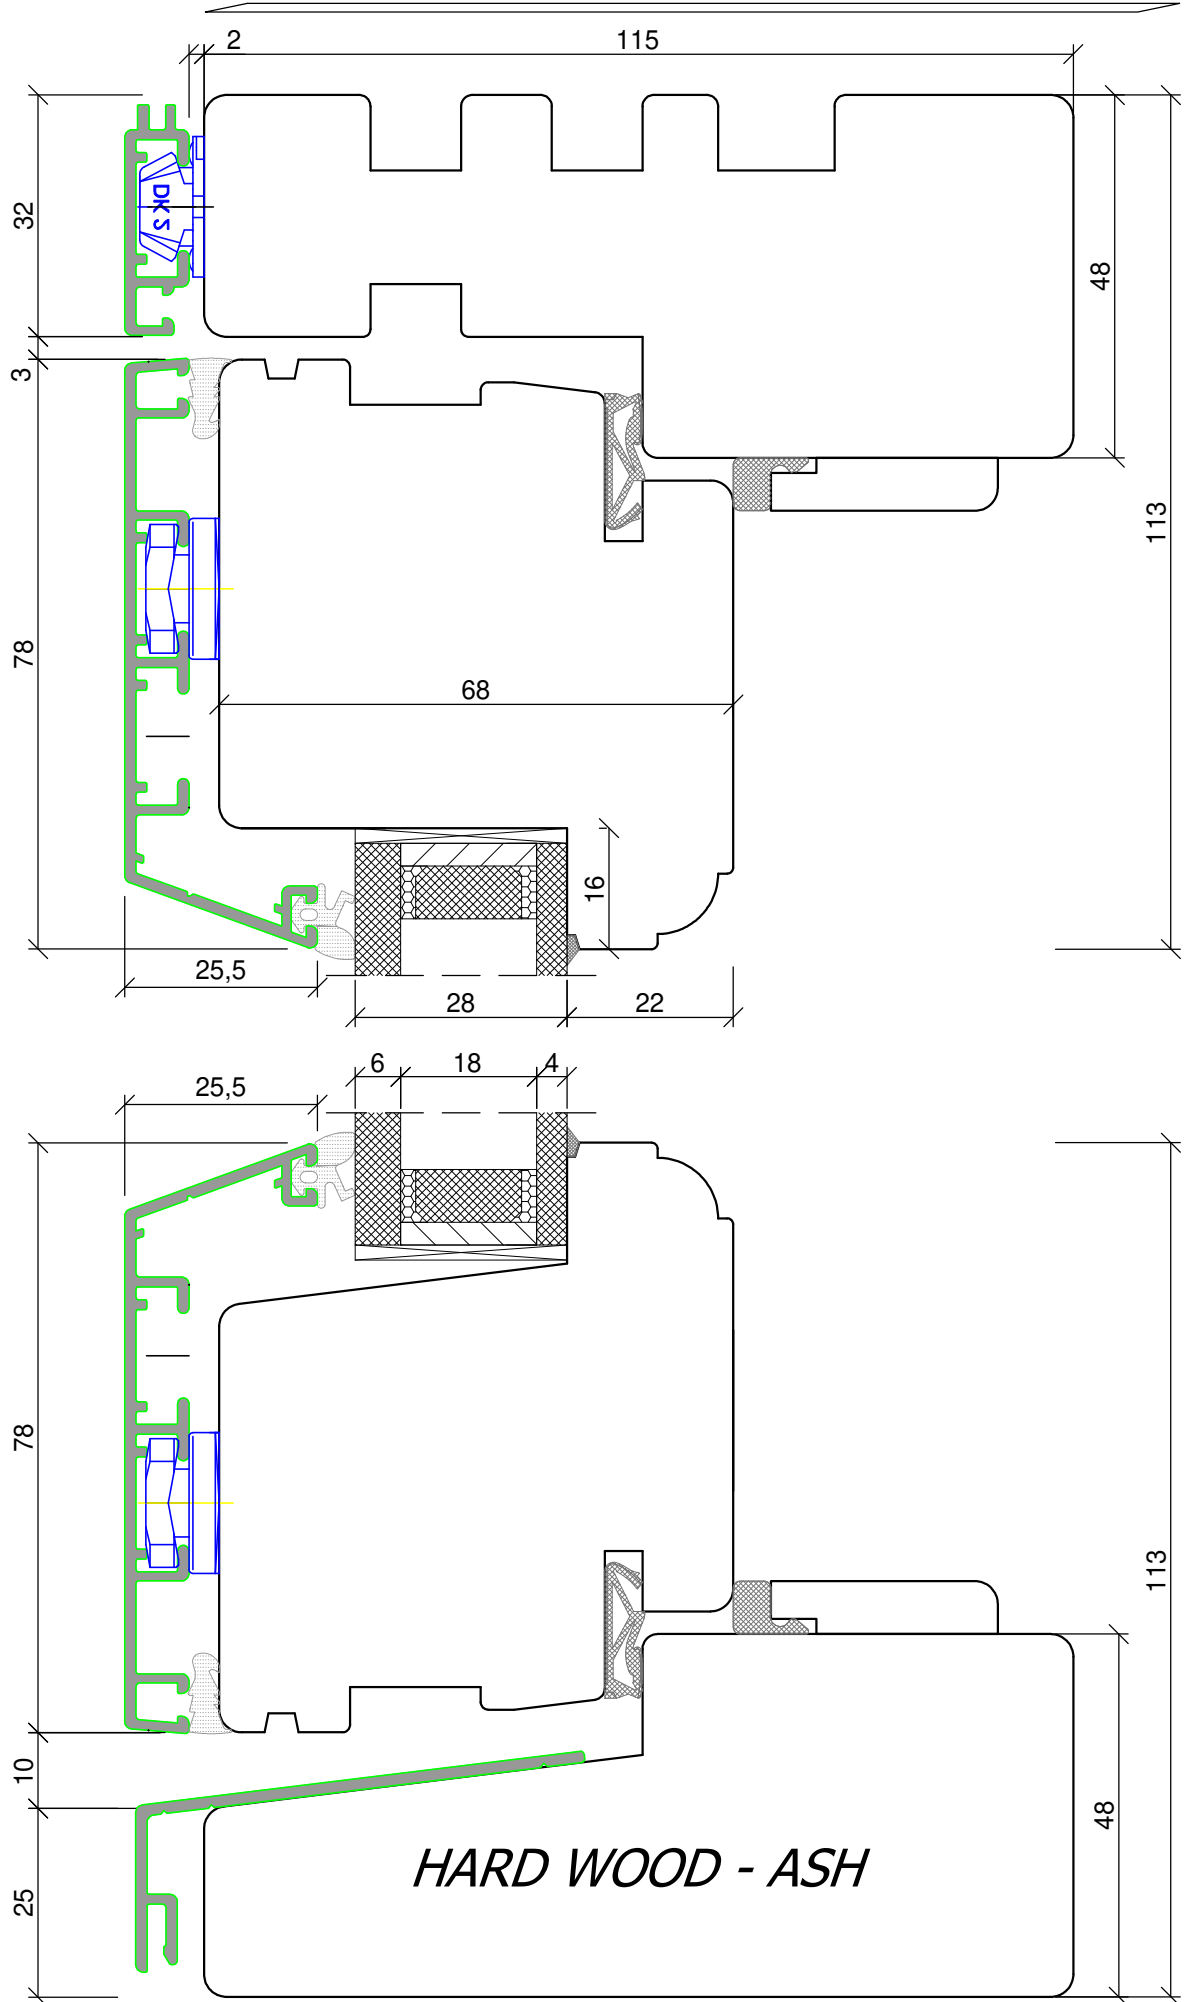

Martin-gluggar

best eða ekkert

**SKANDINOVA 68 MODERN
WINDPROOF BALCONY**

HARD WOOD - ASH

Martin-gluggar

best eða ekkert

Martin-gluggar

best eða ekkert