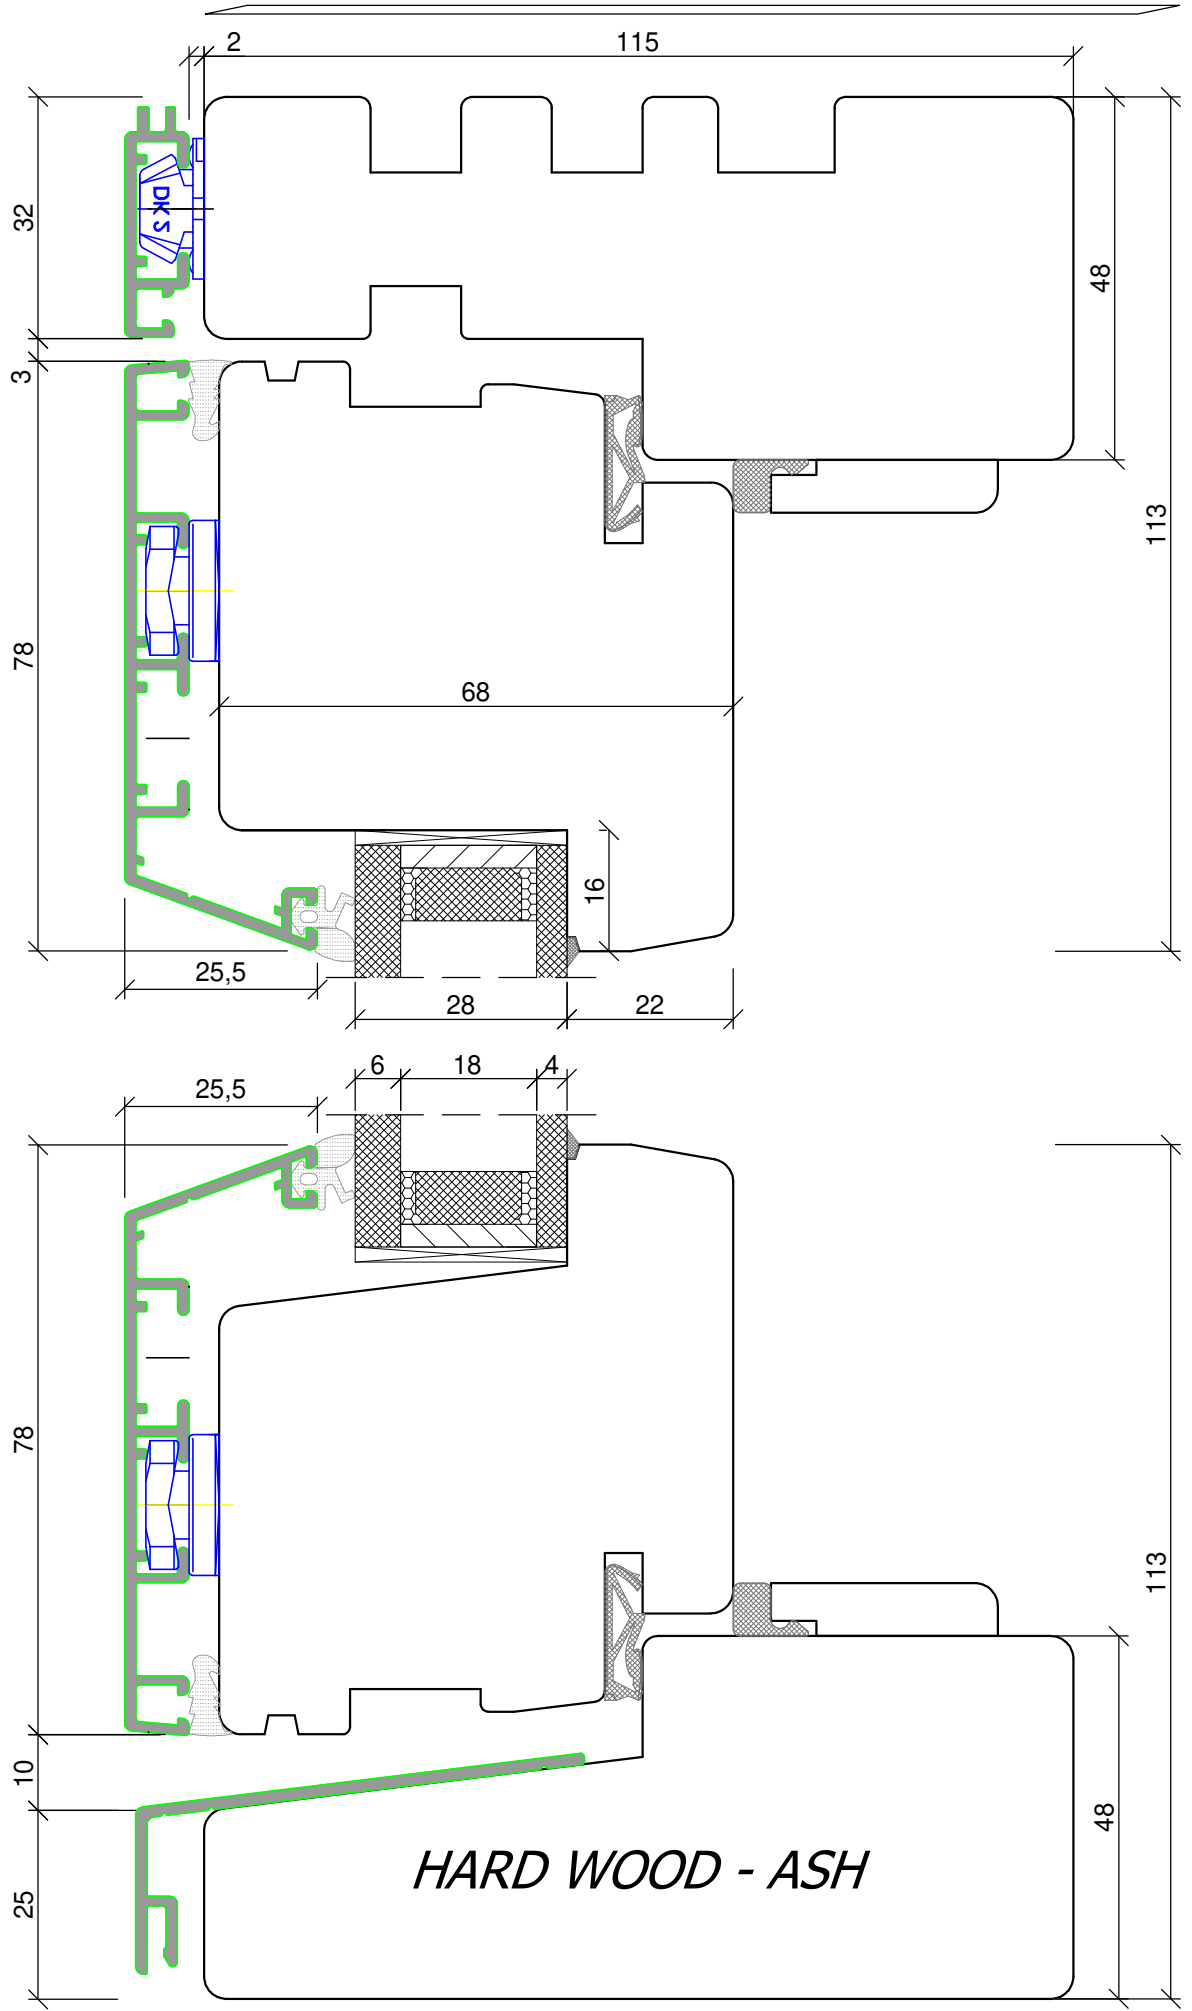

Martin-gluggar

best eða ekkert

**SKANDINOVA 68 MODERN
WINDPROOF BALCONY**

HARD WOOD - ASH

Martin-gluggar

best eða ekkert

Martin-gluggar

best eða ekkert