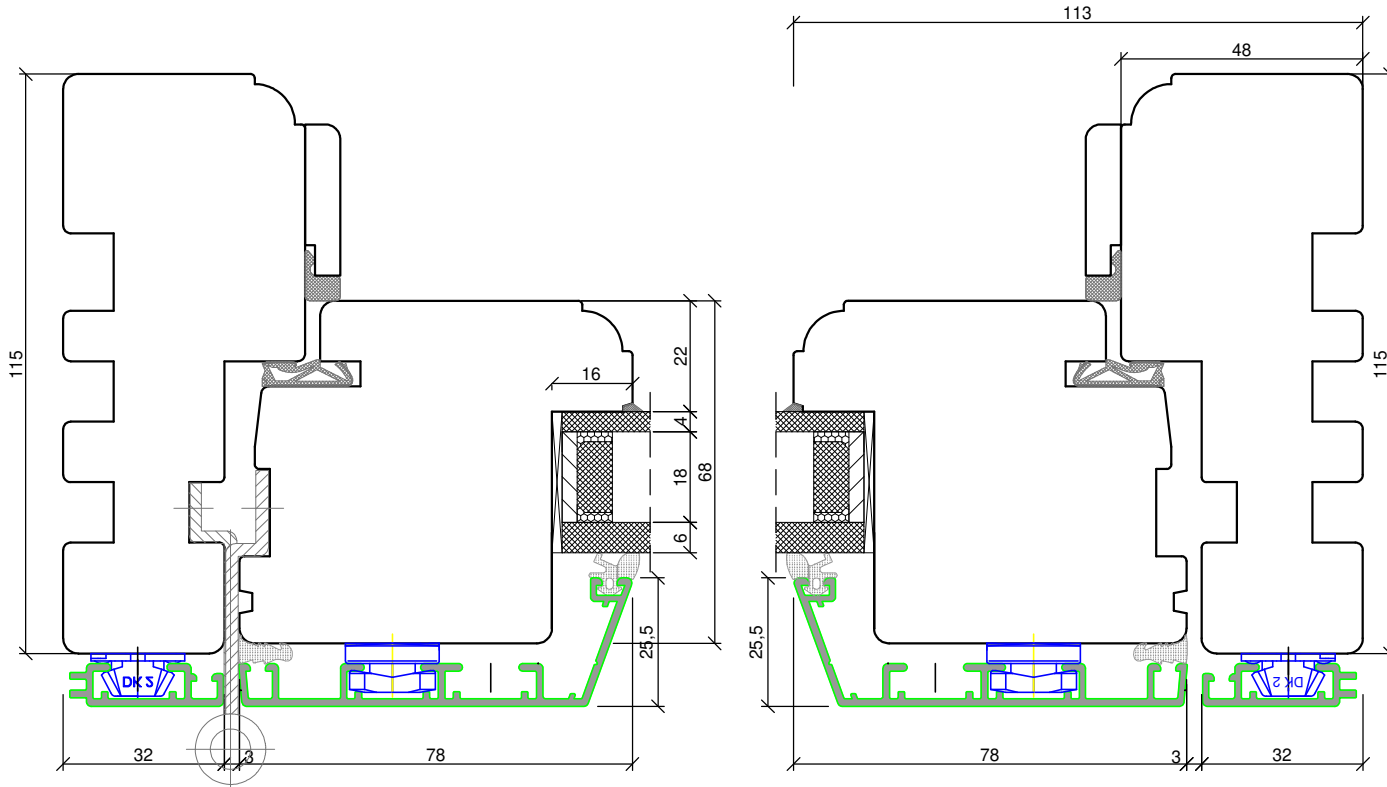

Martin-gluggar

best eða ekkert