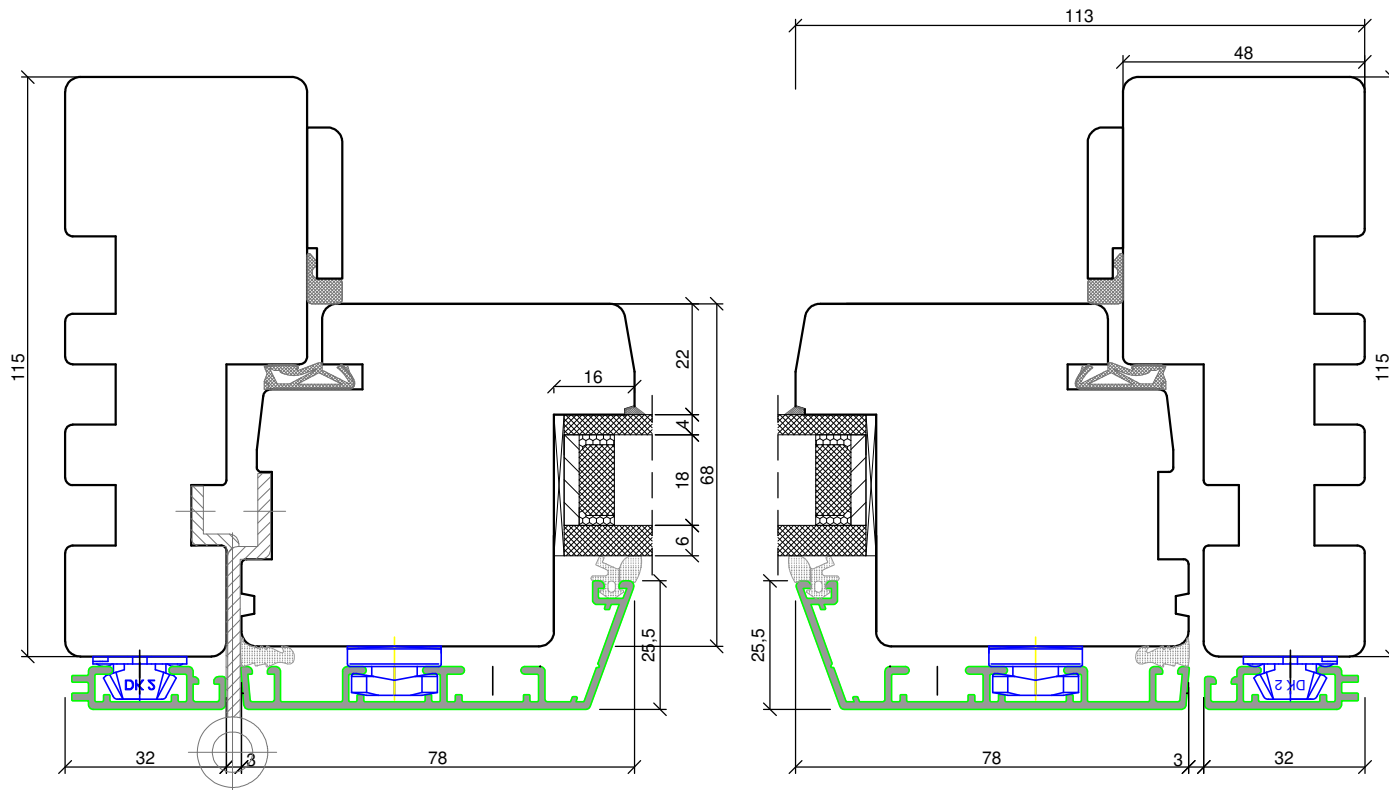

Martin-gluggar

best eða ekkert

**SKANDINOVA 68 MODERN
WINDPROOF BALCONY**

HARD WOOD - ASH

Martin-gluggar

best eða ekkert

Martin-gluggar

best eða ekkert